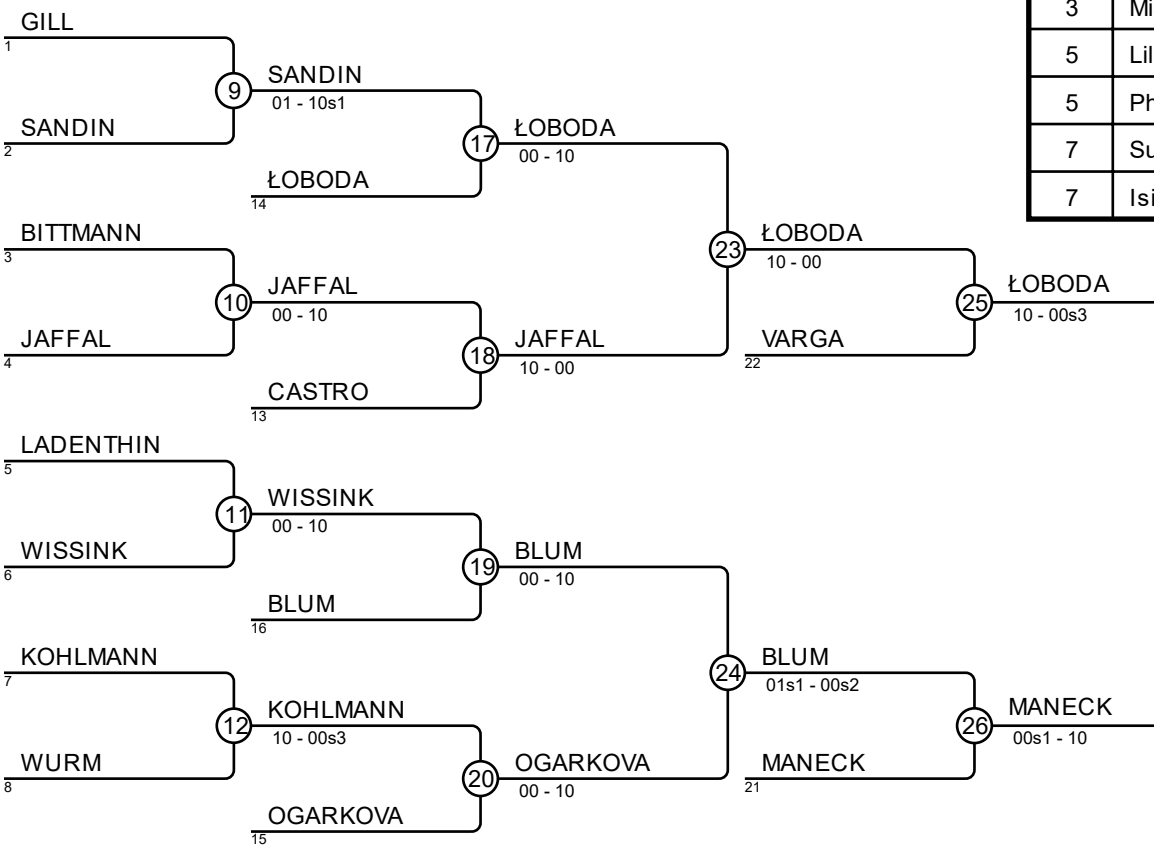

Copenhagen Open 2024

WU15-48

Competitors: 16

A

B

C

D

Results

Pos	Name
1	Lotus SCHMITZ, NED/Bushi Arnhem
2	Ariane RUSHFELDT, NOR/Trondheim JudoKv
3	Liliana ŁOBODA, POL/UKS "Same Judo"
3	Mia MANECK, GER/Sportsschule Potsdam
5	Lili VARGA, GBR/Wirral Judo Club
5	Phoebe Luise BLUM, GER/Budo Club Vier Tore Neubrandenburg e.V.
7	Suzanna JAFFAL, GER/TSV Kronshagen
7	Isidora OGARKOVA, CAN/Ippon Sport Centre