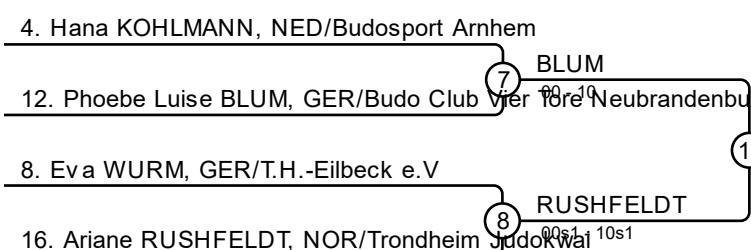

Copenhagen Open 2024

WU15-48

Competitors: 16

A

B

C

D

Results

Pos	Name
1	Lotus SCHMITZ, NED/Bushi Arnhem
2	Ariane RUSHFELDT, NOR/Trondheim JudoKv
3	Liliana ŁOBODA, POL/UKS "Same Judo"
3	Mia MANECK, GER/Sportsschule Potsdam
5	Lili VARGA, GBR/Wirral Judo Club
5	Phoebe Luise BLUM, GER/Budo Club Vier Tore Neubrandenburg e.V.
7	Suzanna JAFFAL, GER/TSV Kronshagen
7	Isidora OGARKOVA, CAN/Ippon Sport Centre