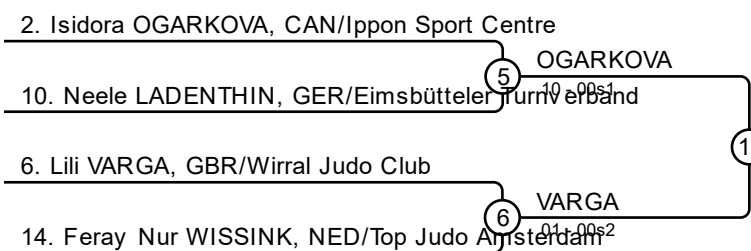

Copenhagen Open 2024

WU15-48

Competitors: 16

A

B

C

D

Results

Pos	Name
1	Lotus SCHMITZ, NED/Bushi Arnhem
2	Ariane RUSHFELDT, NOR/Trondheim JudoKv
3	Liliana ŁOBODA, POL/UKS "Same Judo"
3	Mia MANECK, GER/Sportsschule Potsdam
5	Lili VARGA, GBR/Wirral Judo Club
5	Phoebe Luise BLUM, GER/Budo Club Vier Tore Neubrandenburg e.V.
7	Suzanna JAFFAL, GER/TSV Kronshagen
7	Isidora OGARKOVA, CAN/Ippon Sport Centre