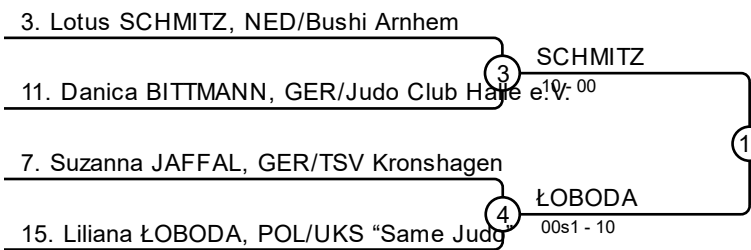

Copenhagen Open 2024

WU15-48

Competitors: 16

A

B

C

D

Results

Pos	Name
1	Lotus SCHMITZ, NED/Bushi Arnhem
2	Ariane RUSHFELDT, NOR/Trondheim JudoKv
3	Liliana ŁOBODA, POL/UKS "Same Judo"
3	Mia MANECK, GER/Sportsschule Potsdam
5	Lili VARGA, GBR/Wirral Judo Club
5	Phoebe Luise BLUM, GER/Budo Club Vier Tore Neubrandenburg e.V.
7	Suzanna JAFFAL, GER/TSV Kronshagen
7	Isidora OGARKOVA, CAN/Ippon Sport Centre