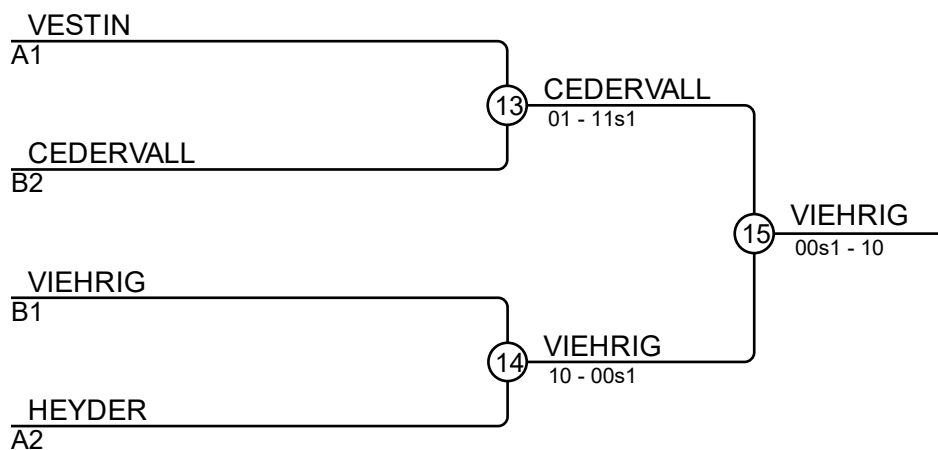

Copenhagen Open 2023

WU15-36

Competitors A

Competitors: 8

#	Name	Club	1	2	3	4	Wins	Pts	Pos
1	Felicia HEYDER	Ekerö Judoklubb		10			1	10	2
2	Amina KURBANOVA	Judoschule Kano Bremerhaven			10		1	10	3
3	Lisa VESTIN	IK Södra Judo	10	10		10	3	30	1
4	Elena FONSBØL	Judoklubben Mitani	10				1	10	4

Matches A

Match	White	Blue	Result	Time
1	Felicia HEYDER	1 2 Amina KURBANOVA	10-00	0:20
3	Lisa VESTIN	3 4 Elena FONSBØL	10-00s1	3:00
5	Felicia HEYDER	1 3 Lisa VESTIN	00-10	0:14
7	Amina KURBANOVA	2 4 Elena FONSBØL	11-00	0:45
9	Felicia HEYDER	1 4 Elena FONSBØL	01s1-10	4:24
11	Amina KURBANOVA	2 3 Lisa VESTIN	00-10	1:01

Competitors B

#	Name	Club	5	6	7	8	Wins	Pts	Pos
5	Lenna VIEHRIG	Oranienburger Judo Club		10	1		2	11	1
6	Lourdes ABDI	Judosport Oost					0	0	3
7	Tilde CEDERVALL	Kroppefjälls IF		10			1	10	2
8	Celine TRAAVIK	Norsk Judo og Jiu-Jitsu Klubb					0	0	4

Matches B

Match	White	Blue	Result	Time
2	Lenna VIEHRIG	5 6 Lourdes ABDI	10-00	0:07
4	Tilde CEDERVALL	7 8 Celine TRAAVIK		
6	Lenna VIEHRIG	5 7 Tilde CEDERVALL	01-00s1	3:00
8	Lourdes ABDI	6 8 Celine TRAAVIK		
10	Lenna VIEHRIG	5 8 Celine TRAAVIK		
12	Lourdes ABDI	6 7 Tilde CEDERVALL	00-10	1:24

Results

Pos	Name
1	Lenna VIEHRIG, Oranienburger Judo Club
2	Tilde CEDERVALL, Kroppefjälls IF
3	Lisa VESTIN, IK Södra Judo
3	Felicia HEYDER, Ekerö Judoklubb